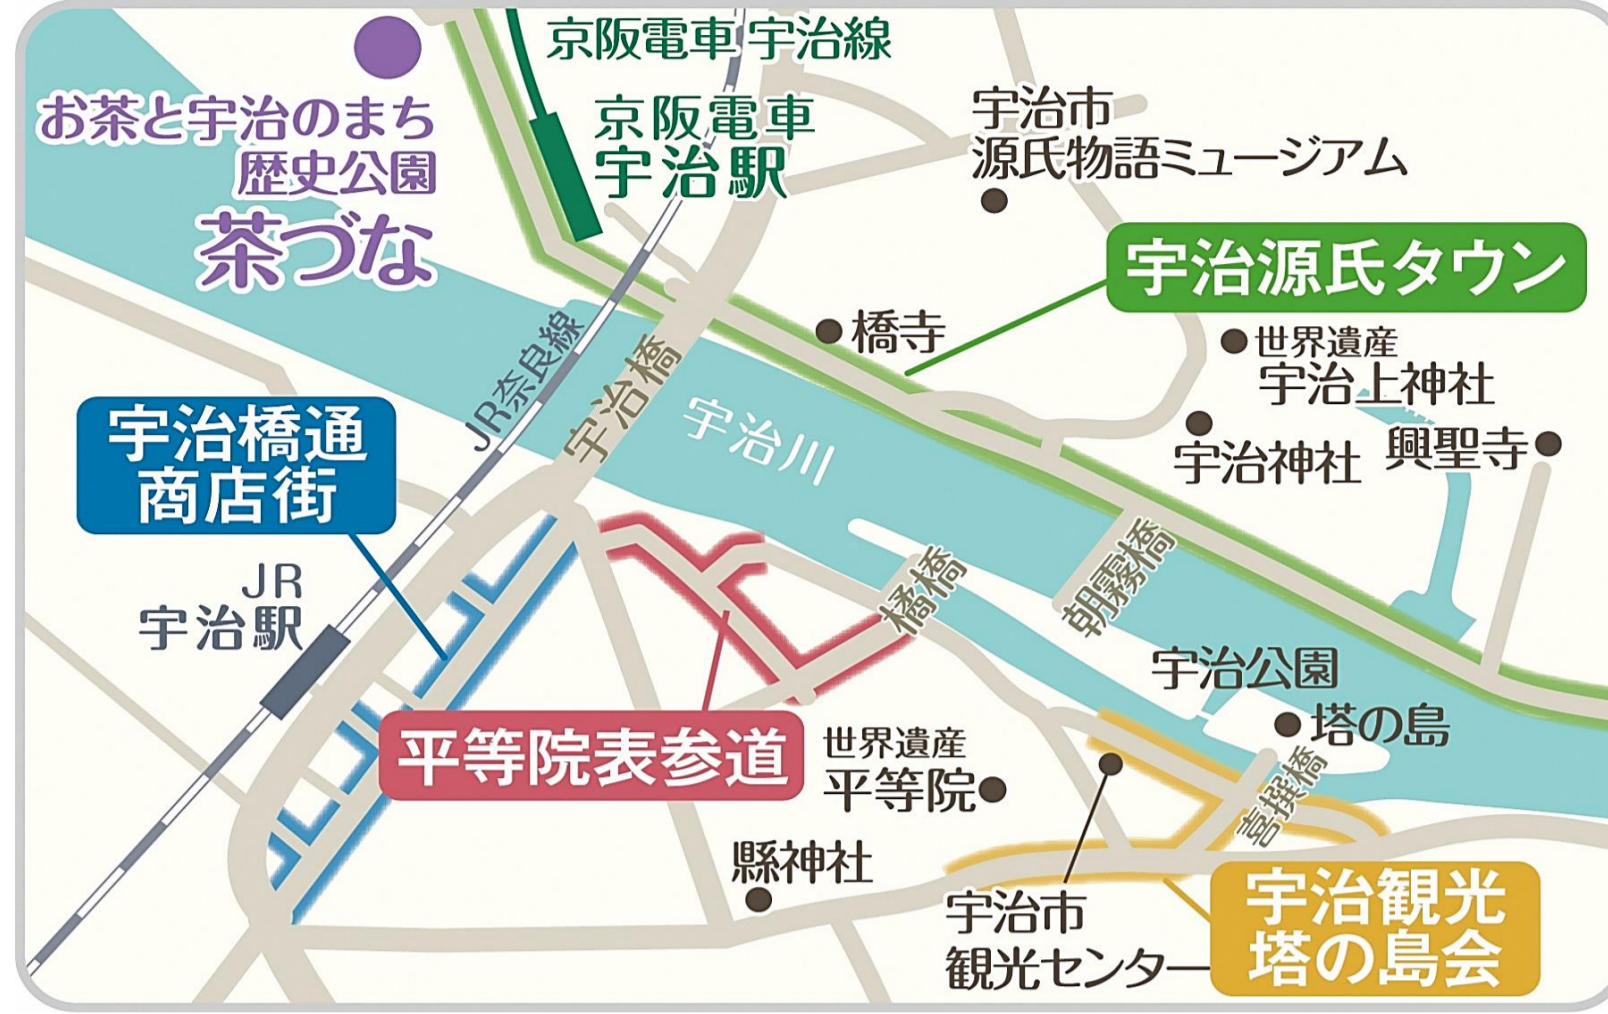

紫式部ゆかりのまち宇治魅力発信プロジェクト × 響け！ユーフォニアム3

関連企画 宇治の商店街周遊企画：2025年3月22日（土）～4月6日（日）

中宇治周辺の4つの商店街でお買い物をされた方に
～紫式部ゆかりのまち宇治魅力発信プロジェクト～
「響け！ユーフォニアム3」描き下ろしイラストを使用した
特製ステッカーをプレゼント！

実施商店街

- ●宇治橋通り商店街
- ●宇治源氏タウン
- ●平等院表参道
- ●宇治観光塔の島会

※ステッカーの種類はお選びいただけません。
※ステッカーは先着順、なくなり次第終了となります。
※詳細は各店舗にお問い合わせください。
※対象店舗は2025年3月22日現在です。

お茶と宇治のまち歴史公園 茶づな
宇治市苑道丸山203-1
ミュージアム入場者